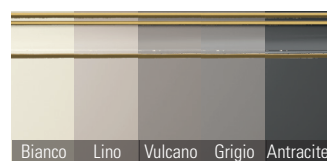

### Scocche carcass

**Scocca**  
Nobilitato con bordo ABS  
(idrorepellente)

**Bianco**  
White

**UK Carcass**  
Melamine with ABS edge  
(water repellent)

**Sabbia**  
Sand

### Zoccoli sagomati Shaped plinths

**Laccato opaco**  
Matt lacquered

**Laccato opaco anticato**  
Antique matt lacquered finish

**Laccato RAL/NCS opaco  
solo tinta unita**  
RAL/NCS matt lacquered  
just solid color

### Cornici Corniche

**Laccato opaco**  
Matt lacquered

**Laccato opaco anticato**  
Antique matt lacquered finish

**Laccato RAL/NCS opaco  
solo tinta unita**  
RAL/NCS matt lacquered  
just solid color

#### \* ATTENZIONE:

**in seguito al processo di anticatura, il colore base ha una leggera variazione di tonalità. (Anticatura non disponibile per scala RAL)**

\* Attention:

as a result of the antique finish process, the original colour has a different shade change. (Antique finish not available for RAL colours)