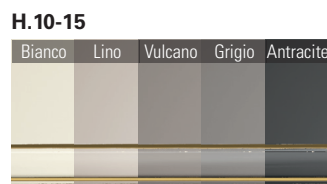

### Scocche carcass

**Scocca**  
Nobilitato con bordo ABS  
(idrorepellente)

**Bianco**  
White

**UK Carcass**  
Melamine with ABS edge  
(water repellent)

**Sabbia**  
Sand

### Zoccoli sagomati Shaped plinths

**Laccato opaco**  
Matt lacquered

**Laccato opaco anticato**  
Antique matt lacquered finish

**Laccato RAL/NCS opaco  
solo tinta unita**  
RAL/NCS matt lacquered  
just solid color

### Cornici Corniche

**Laccato opaco**  
Matt lacquered

**Laccato opaco anticato**  
Antique matt lacquered finish

**Laccato RAL/NCS opaco  
solo tinta unita**  
RAL/NCS matt lacquered  
just solid color

#### \* ATTENZIONE:

**in seguito al processo di anticatura, il colore base ha una leggera variazione di tonalità. (Anticatura non disponibile per scala RAL)**

\* Attention:

as a result of the antique finish process, the original colour has a different shade change. (Antique finish not available for RAL colours)