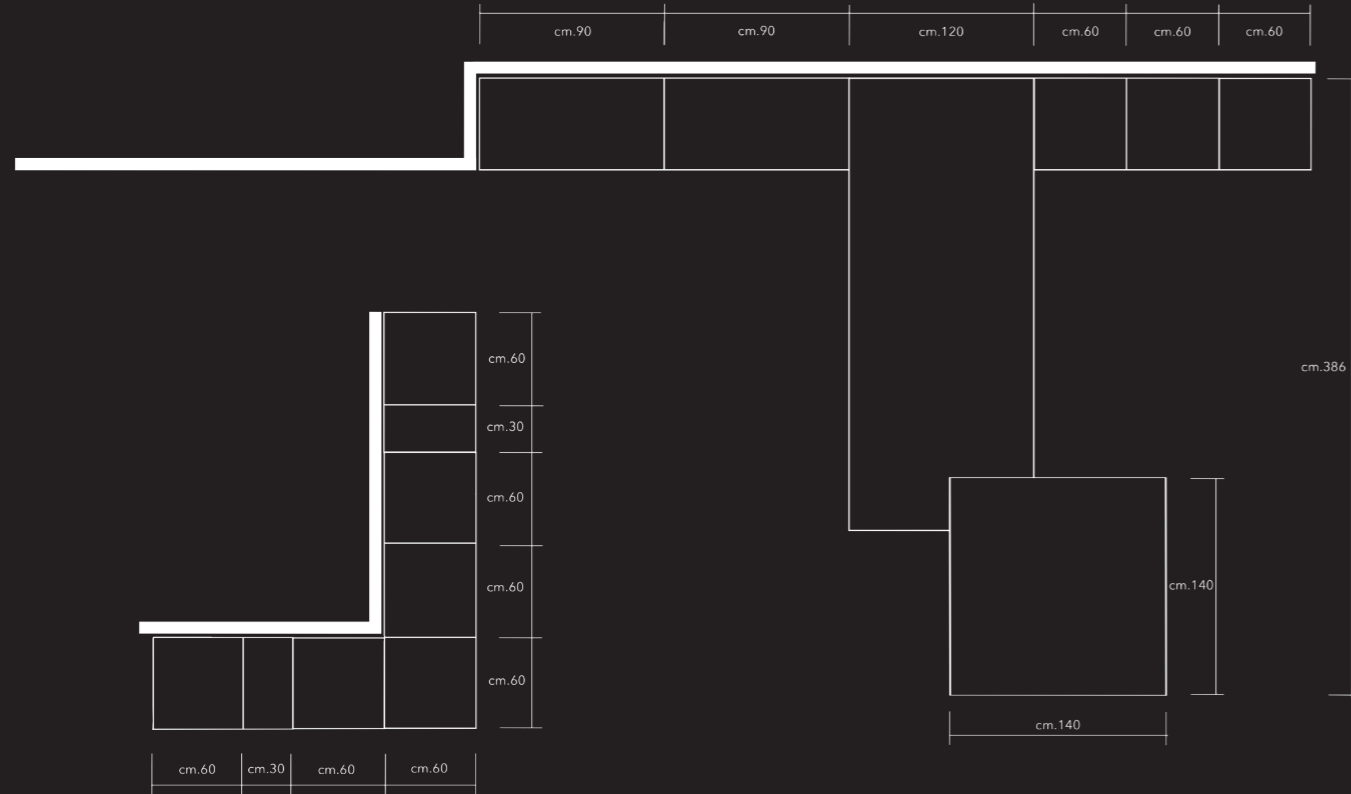

tre.o
KITCHENS

PRONTO

CONSEGNA 4 SETTIMANE

B22 EXPRESS

CONSEGNA 4 SETTIMANE / LIVRAISON 4 SEMAINES
DELIVERY IN 4 WEEKS / ENTREGA 4 SEMANAS

B22 EXPRESS

B22 EXPRESS

CONSEGNA 4 SETTIMANE

LIVRAISON 4 SEMAINES / DELIVERY IN 4 WEEKS / ENTREGA 4 SEMANAS

tre.o
KITCHENS

Via Campagna, 36
31020 San Polo di Piave (TV)
Tel. + 39 0422 75 08
Fax. + 39 0422 75 08 96
treo@treo.it

www.treo.it