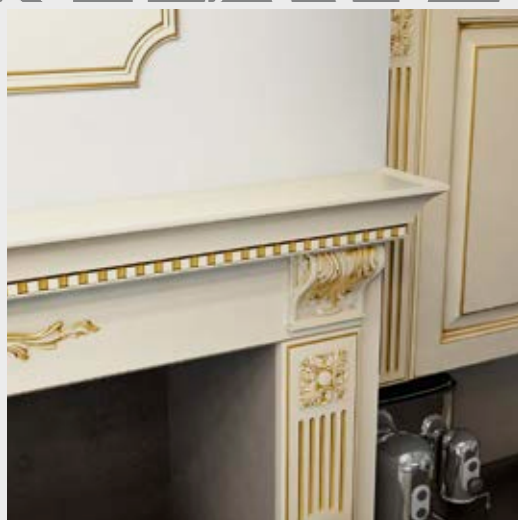

treo *cucine*